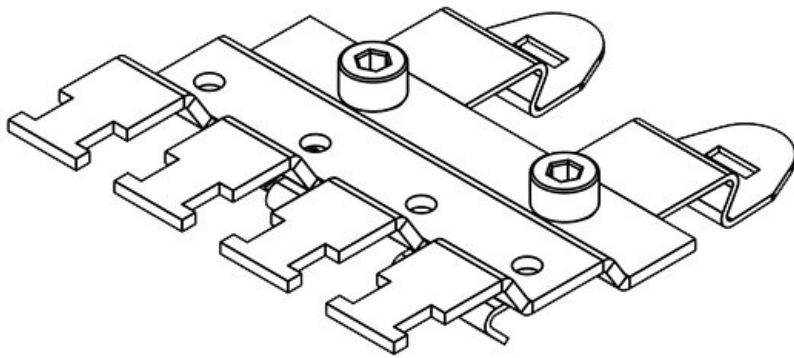

SF|RLFZ (x4)

Obj.č.	38110	Výška	15,4 mm
EAN	4251269305		
	863		
Bal.	1		
Pro počet stínících spon	4		
Pro počet kabelů	4		
Délka	56,8 mm		
Šířka	70,7 mm