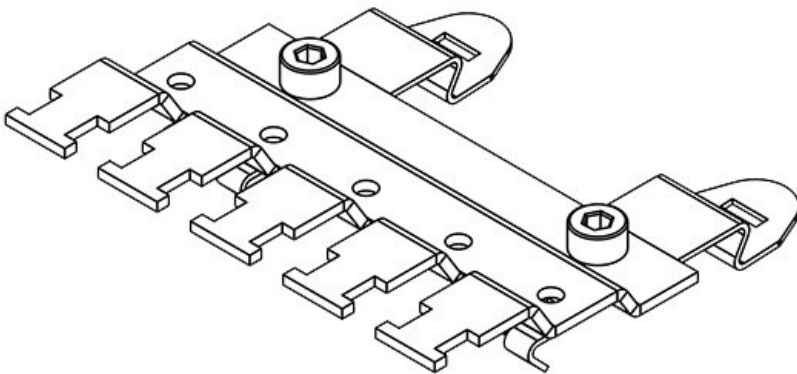

SF|RLFZ (x5)

Obj.č.	38115	Výška	15,4 mm
EAN	4251269305		
	870		
Bal.	1		
Pro počet stínících spon	5		
Pro počet kabelů	5		
Délka	72,4 mm		
Šířka	70,7 mm