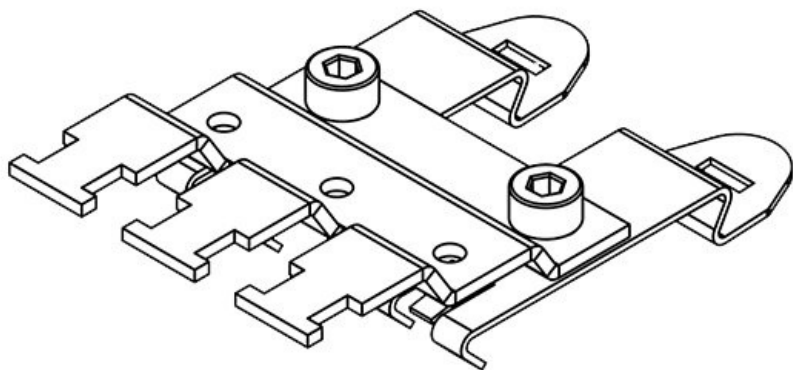

Typy a velikosti výrobků

SF|RLFZ (x3)

Obj.č.	38105	Výška	15,4 mm
EAN	4251269305856		
Bal.	1		
Pro počet stínících spon	3		
Pro počet kabelů	3		
Délka	41,2 mm		
Šířka	70,7 mm