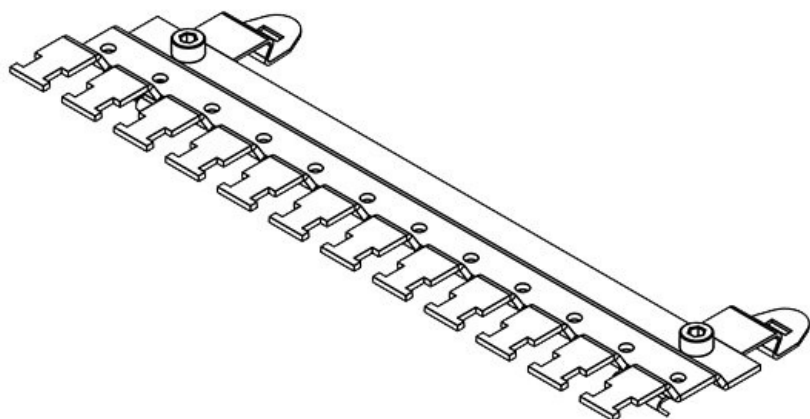

Obj.č.	38150	Výška	15,4 mm
EAN	4251269305		
	948		
Bal.	1		
Pro počet stínících spon	12		
Pro počet kabelů	12		
Délka	181,6 mm		
Šířka	70,7 mm