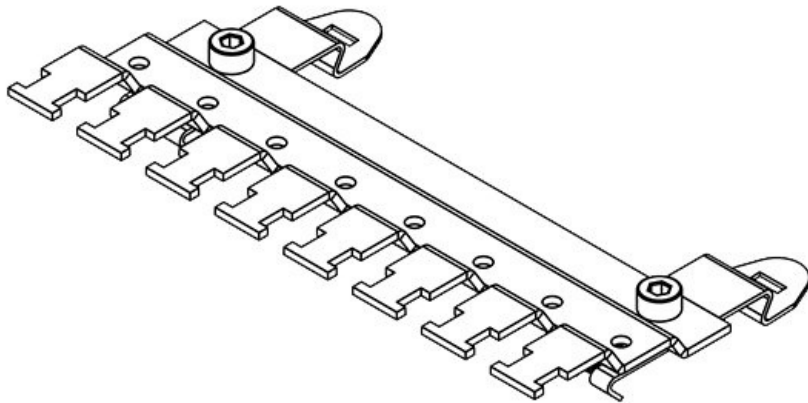

SF|RLFZ (x8)

Obj.č.	38130	Výška	15,4 mm
EAN	4251269305		
	900		
Bal.	1		
Pro počet stínících spon	8		
Pro počet kabelů	8		
Délka	119,2 mm		
Šířka	70,7 mm