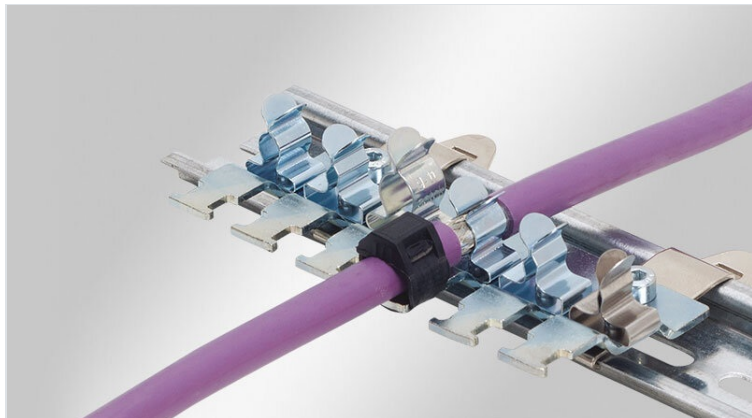

# EMC Stínicí spony na DIN lištu 35 mm H, nacvakávací s integrovaným odlehčením v tahu

Stínicí lišty SF|RLFZ jsou nejnovějším řešením pro hromadné uzemňování kabeláže. Umožňují uzemnit a odlehčit v tahu až 12 stíněných kabelů o průměru od 3 do 12 mm při použití jedné velikosti stínicí spony.

Typová řada zahrnuje 10 typů různých délek,

které mohou být flexibilně osazeny dle konkrétní aplikace až 12 stínicími sponami SKL.

V závislosti na vnějším průměru opletení kabelu jsou k dispozici následující typy stínících spon:

## Specifikace

<b>Materiál</b>	Stínicí spony: Pozinkovaná pružinová ocel Zaklapávací patka: Pružinová ocel Patky: Pozinkovaná ocel
<b>Vlastnosti</b>	odolnost proti vibracím
<b>Typ montáže</b>	Upevnění pomocí šroubů

## Výhody

- Velká kontaktní plocha
- Oddělené stínění a odlehčení v tahu kabelu
- Jednoduchá montáž a demontáž
- Stálý tlak na opletení kabelu, odpadá starost o stav pružiny
- Bezúdržbové, odolné vůči vibracím
- Navrženo pro aplikace s vysokou hustotou montáže
- Zákaznické stínicí lišty se sponami SKL