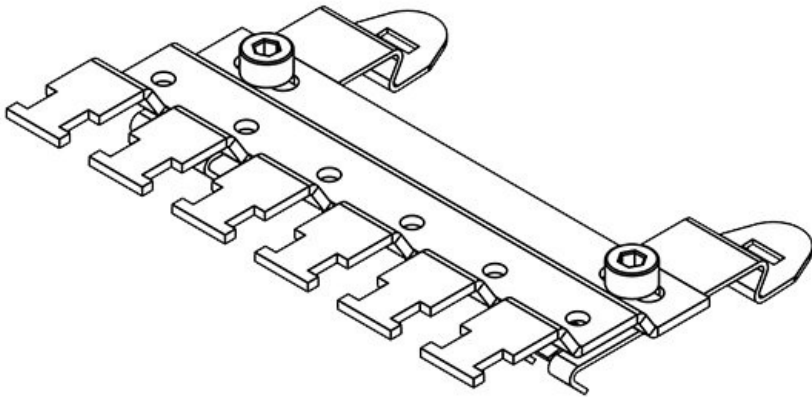

SF|RLFZ (x6)

Obj.č.	38120	Výška	15,4 mm
EAN	4251269305		
	887		
Bal.	1		
Pro počet	6		
stínících spon			
Pro počet	6		
kabelů			
Délka	88 mm		
Šířka	70,7 mm