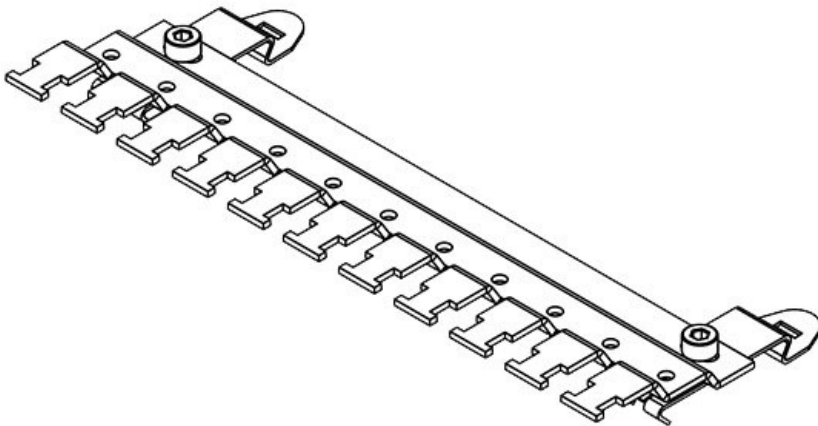

SF|RLFZ (x11)

Obj.č.	38145	Výška	15,4 mm
EAN	4251269305		
	931		
Bal.	1		
Pro počet stínících spon	11		
Pro počet kabelů	11		
Délka	166 mm		
Šířka	70,7 mm