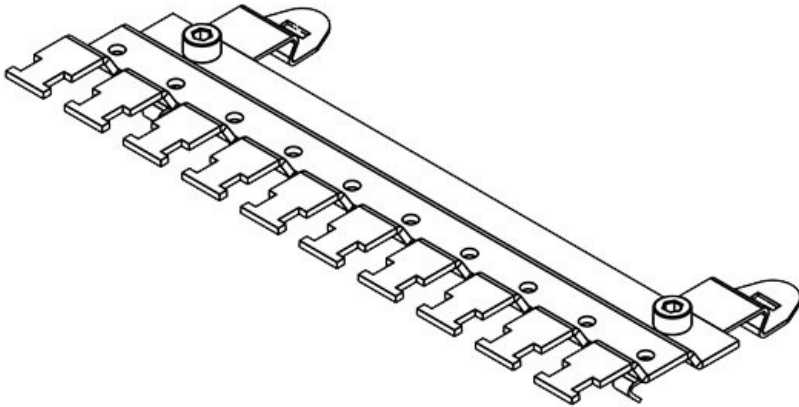

SF|RLFZ (x10)

Obj.č.	38140	Výška	15,4 mm
EAN	4251269305		
	924		
Bal.	1		
Pro počet stínících spon	10		
Pro počet kabelů	10		
Délka	150,4 mm		
Šířka	70,7 mm