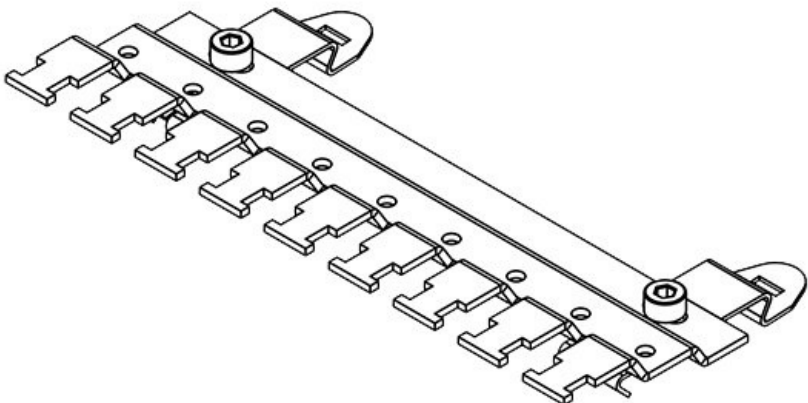

SF|RLFZ (x9)

Obj.č.	38135	Výška	15,4 mm
EAN	4251269305		
	917		
Bal.	1		
Pro počet stínících spon	9		
Pro počet kabelů	9		
Délka	134,8 mm		
Šířka	70,7 mm