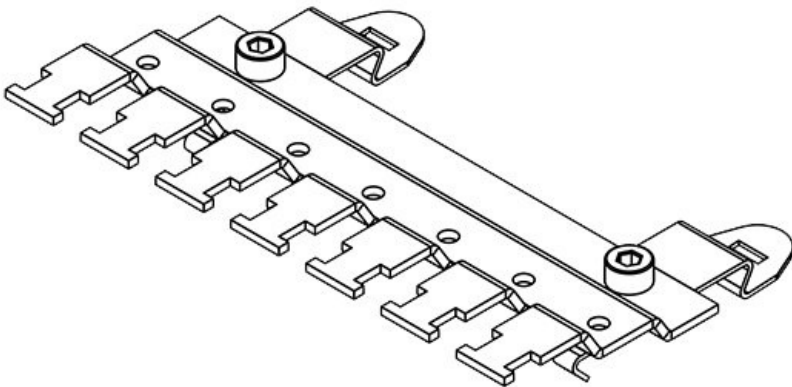

SF|RLFZ (x7)

Obj.č.	38125	Výška	15,4 mm
EAN	4251269305		
	894		
Bal.	1		
Pro počet	7		
stínících spon			
Pro počet	7		
kabelů			
Délka	103,6 mm		
Šířka	70,7 mm